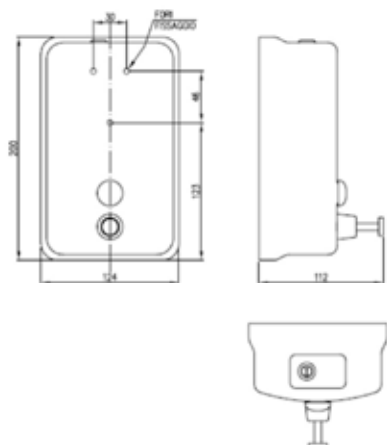

### DISPENSER VERTICALE SAPONE LIQUIDO A RABBOCCO

Dispenser verticale di sapone liquido, con spia di controllo. Coperchio per il rabbocco dotato di serratura a chiave. L'erogazione della dose di sapone avviene mediante semplice pressione del pulsante.