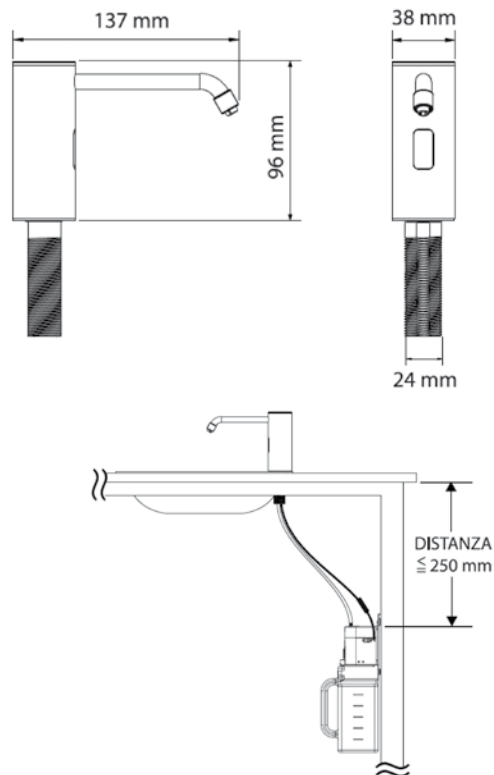

DISPENSER ELETTRONICO PER SAPONE LIQUIDO A FOTOCELLULA SU PIANO

Distributore di sapone automatico da piano lavabo completo di sistema a pompa lineare azionata da fotosensori a raggi infrarossi. Con sensore di tanica vuota, batterie scariche e sapone troppo denso