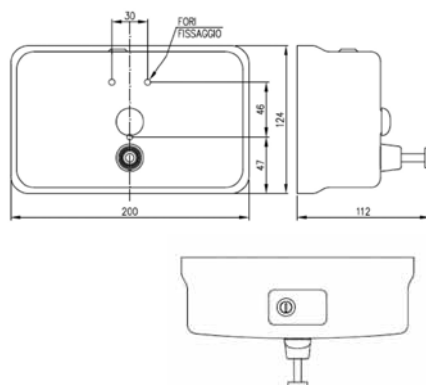

DISPENSER ORIZZONTALE SAPONE LIQUIDO A RABBOCCO

Dispenser orizzontale di sapone liquido, con spia di controllo. Coperchio per il rabbocco dotato di serratura a chiave. L'erogazione della dose di sapone avviene mediante semplice pressione del pulsante.