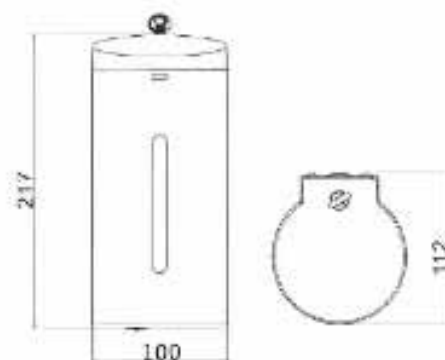

DISPENSER DI SAPONE ELETTRONICO A FOTOCELLULA A PARETE

Distributore di sapone automatico da parete completo di sistema a pompa azionata da fototensori a raggi infrarossi.

Pompa a portata variabile con sistema di compressione.

ACCIAIO INOX - AISI 304

BLU7002C

COD. BLU7002C0020000

Finitura	INOX LUCIDO - AISI 304
Capacità	1250 ml
Dimensioni	124 x 209 x 124 mm
Imballo	Multiplo 12 pz. - 9 Kg