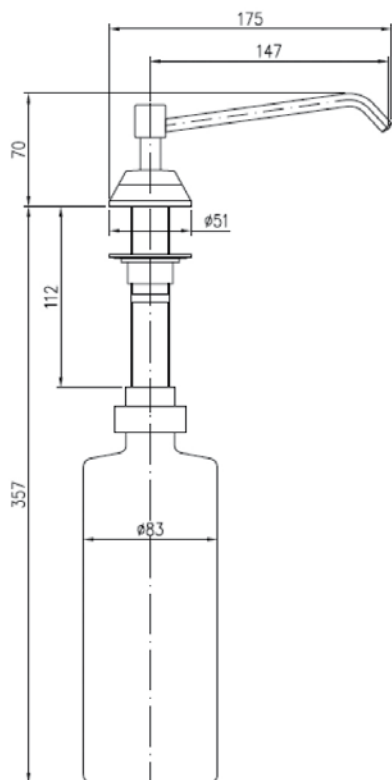

DISPENSER DI SAPONE LIQUIDO AD INCASSO SU PIANO

Distributore di sapone incassato su ripiano orizzontale con bocca di erogazione e pistone in acciaio inox Aisi 304 – ghiera di fissaggio in ottone cromato. Serbatoio infrangibile in polietilene